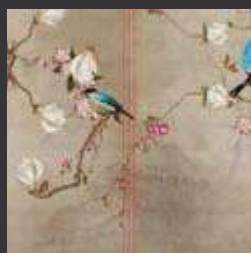

COD: MUR-111T

www.murativo.com

ads@murativo.com

TENDA POLI.LINO OSCURANTE 400 X 280 – 111

Le tende in poli-lino oscurante stampate con disegni ispirati alla natura uniscono l'eleganza del lino con la funzionalità oscurante,

%100% poliestere
310 gr/mq +/-5
Oscura %80 +/-10
Anelli: SILVER