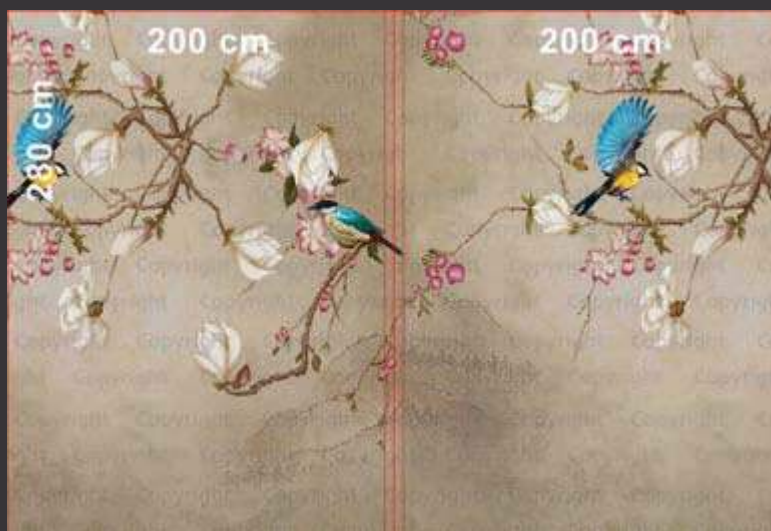

## TENDA POLI.LINO OSCURANTE 400 X 280 – 111

Le tende in poli-lino oscurante stampate con disegni ispirati alla natura uniscono l'eleganza del lino con la funzionalità oscurante,

%100% poliestere  
310 gr/mq +/-5  
Oscura %80 +/-10  
Anelli: SILVER