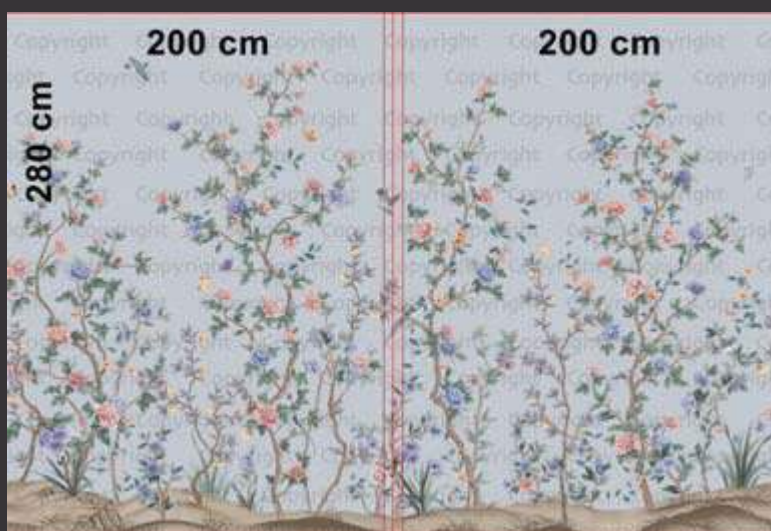

COD: MUR-303-3T

TENDA POLI.LINO OSCURANTE 400 X 280 – 303-3

Le tende in poli-lino oscurante stampate con disegni ispirati alla natura uniscono l'eleganza del lino con la funzionalità oscurante,

%100% poliestere
310 gr/mq +/-%5
Oscura %80 +/-%10
Anelli: SILVER

www.murativo.com

ads@murativo.com