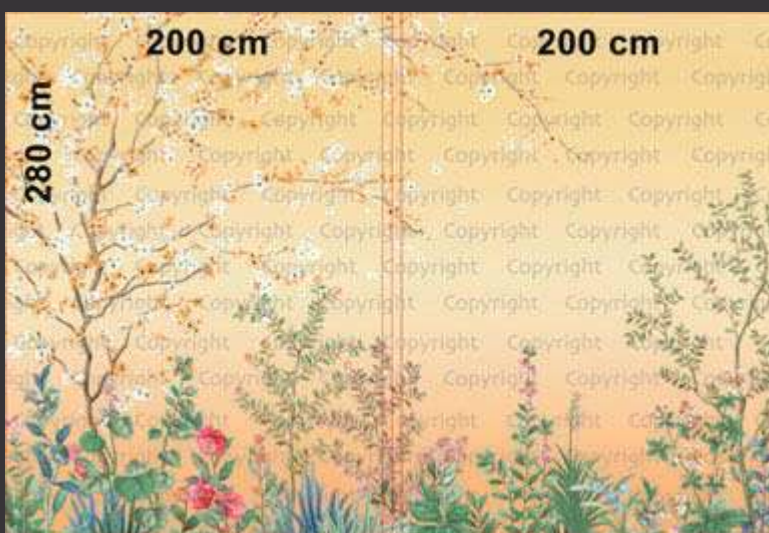

COD: MUR-306-1T

www.murativo.com

ads@murativo.com

TENDA POLI.LINO OSCURANTE 400 X 280 – 3063

Le tende in poli-lino oscurante stampate con disegni ispirati alla natura uniscono l'eleganza del lino con la funzionalità oscurante,

%100% poliestere
310 gr/mq +/-%5
Oscura %80 +/-%10
Anelli: SILVER