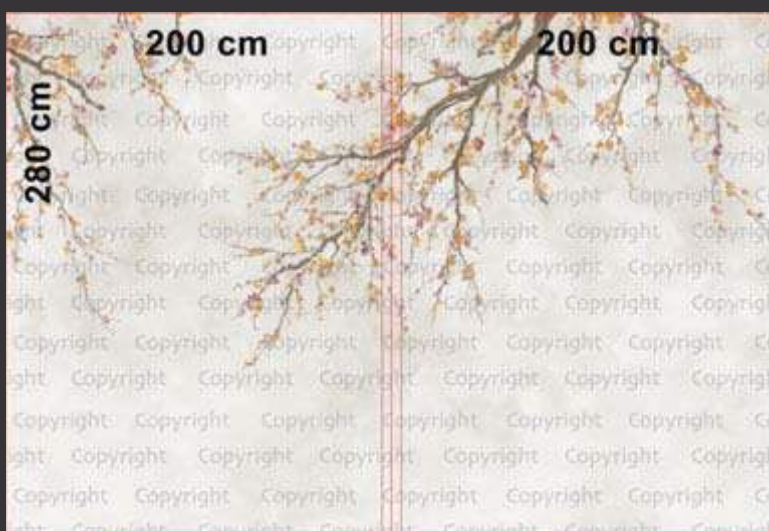

COD: MUR-302-1T

www.murativo.com

ads@murativo.com

TENDA POLI.LINO OSCURANTE 400 X 280 – 3021

Le tende in poli-lino oscurante stampate con disegni ispirati alla natura uniscono l'eleganza del lino con la funzionalità oscurante,

%100% poliestere
310 gr/mq +/-5
Oscura %80 +/-10
Anelli: SILVER