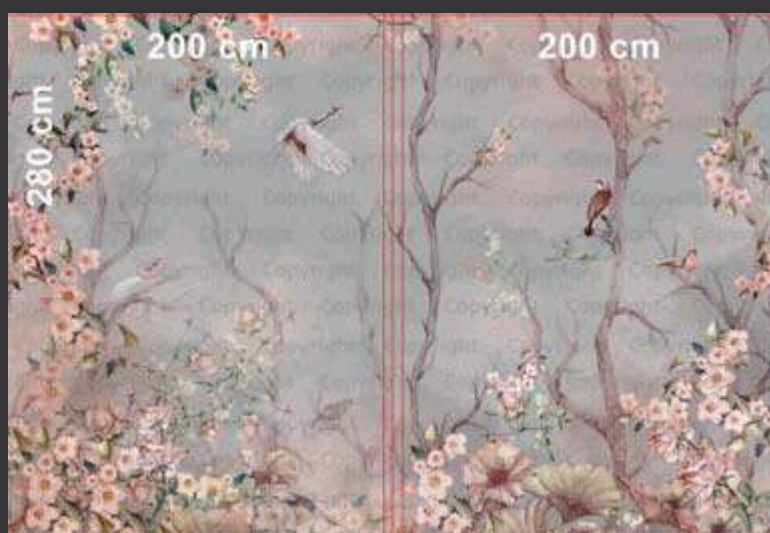

COD: MUR-108T

TENDA POLI.LINO OSCURANTE 400 X 280 - 108

Le tende in poli-lino oscurante stampate con disegni ispirati alla natura uniscono l'eleganza del lino con la funzionalità oscurante,

%100% poliestere
310 gr/mq +/-%5
Oscura %80 +/-%10
Anelli: SILVER

www.murativo.com

ads@murativo.com