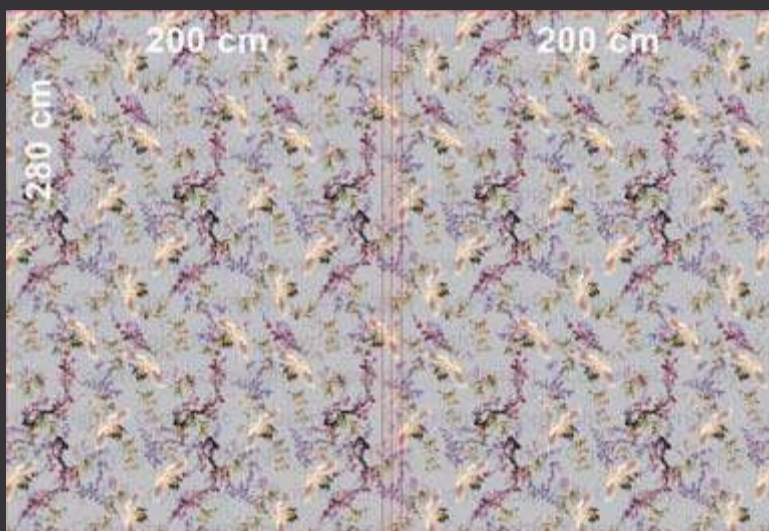

COD: MUR-202T

TENDA POLI.LINO OSCURANTE 400 X 280 – 202-3

Le tende in poli-lino oscurante stampate con disegni ispirati alla natura uniscono l'eleganza del lino con la funzionalità oscurante,

%100% poliestere
310 gr/mq +/-%5
Oscura %80 +/-%10
Anelli: SILVER

www.murativo.com

ads@murativo.com