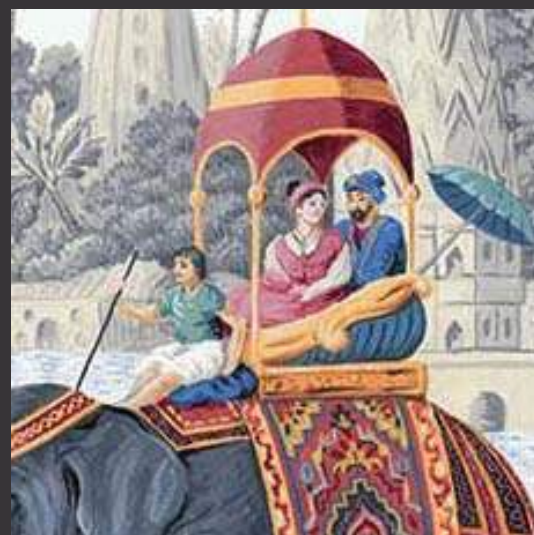

ISO 18001 ISO 14001 ISO 9001