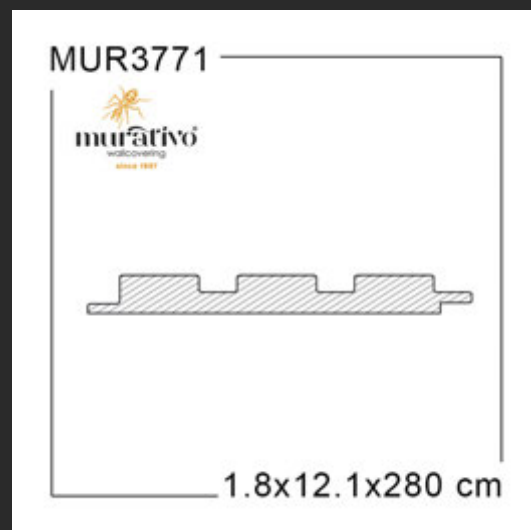

Lunghezza: 2800 mm
Spessore (mm): 18 mm
Confezione: 1,355 mq
Contenuto: 4 pz = 48,4x280 cm

RESISTENTE
ALL'ABRASIONE

RESISTENTE AI GRAFFI

ANTIBATTERICO

MONTAGGIO RAPIDO E
SEMPLICE

RESISTENTE AI RAGGI UV

AMICO DELL'AMBIENTE

Lunghezza: 2800 mm
Spessore (mm): 18 mm
Confezione: 1,355 mq
Contenuto: 4 pz = 48,4×280 cm

RESISTENTE
ALL'ABRASIONE

RESISTENTE AI GRAFFI

ANTIBATTERICO

MONTAGGIO RAPIDO E
SEMPLICE

RESISTENTE AI RAGGI UV

AMICO DELL'AMBIENTE

COD: MUR-3771-3041

www.murativo.com

ads@murativo.com

BOISERIE | MUR3771 | 48,4x280 CM | QUERCIA PERUVIANA

Valorizza il tuo ambiente con l'eleganza e la praticità della Boiserie a parete completa.

Resistente ai graffi
Sistema di chiusura: Incastro
Superficie Stile: Inciso
Larghezza: 121 mm