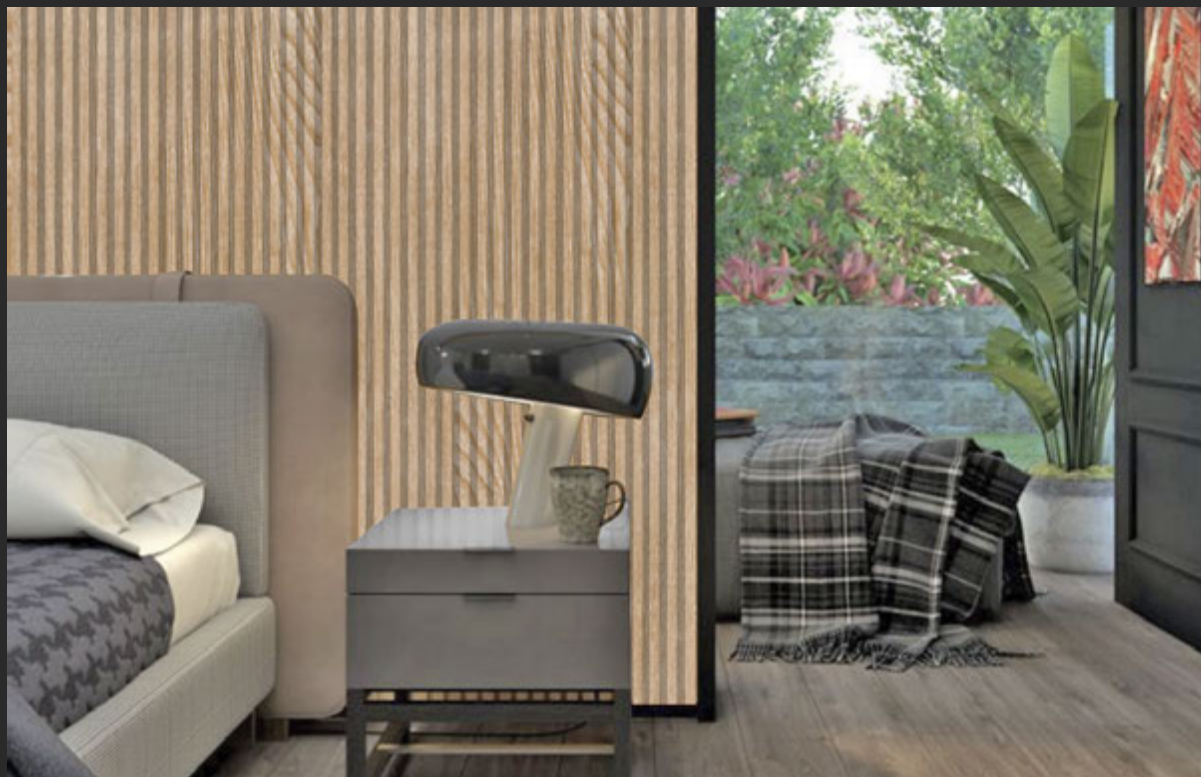

COD: MUR-3771-3039

www.murativo.com

ads@murativo.com

BOISERIE | MUR3771 | 48,4x280 CM | QUERCIA DELFI

Valorizza il tuo ambiente con l'eleganza e la praticità della Boiserie a parete completa.

Resistente ai graffi
Sistema di chiusura: Incastro
Superficie Stile: Inciso
Larghezza: 121 mm

Lunghezza: 2800 mm
Spessore (mm): 18 mm
Confezione: 1,355 mq
Contenuto: 4 pz = 48,4x280 cm