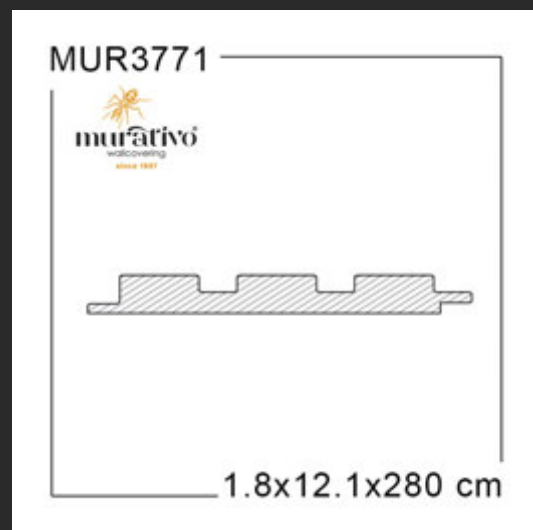

COD: MUR-3771-231

www.murativo.com

ads@murativo.com

BOISERIE | MUR3771 | 48,4x280 CM | BIANCO

Valorizza il tuo ambiente con l'eleganza e la praticità della Boiserie a parete completa.

Resistente ai graffi
Sistema di chiusura: Incastro
Superficie Stile: Inciso
Larghezza: 121 mm

Lunghezza: 2800 mm
Spessore (mm): 18 mm
Confezione: 1,355 mq
Contenuto: 4 pz = 48,4x280 cm

RESISTENTE
ALL'ABRASIONE

RESISTENTE AI GRAFFI

ANTIBATTERICO

MONTAGGIO RAPIDO E
SEMPLICE

RESISTENTE AI RAGGI UV

AMICO DELL'AMBIENTE

Lunghezza: 2800 mm
Spessore (mm): 18 mm
Confezione: 0,98 mq
Contenuto: 2 pz = 35×280 cm

RESISTENTE
ALL'ABRASIONE

RESISTENTE AI GRAFFI

ANTIBATTERICO

MONTAGGIO RAPIDO E
SEMPLICE

RESISTENTE AI RAGGI UV

AMICO DELL'AMBIENTE

Lunghezza: 2800 mm
Spessore (mm): 18 mm
Confezione: 1,355 mq
Contenuto: 4 pz = 48,4×280 cm

RESISTENTE
ALL'ABRASIONE

RESISTENTE AI GRAFFI

ANTIBATTERICO

MONTAGGIO RAPIDO E
SEMPLICE

RESISTENTE AI RAGGI UV

AMICO DELL'AMBIENTE