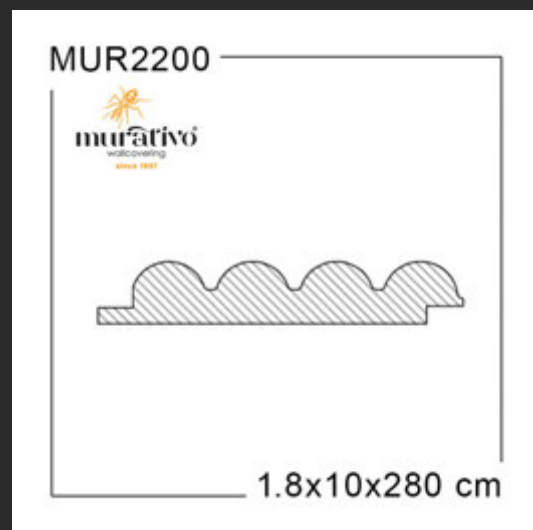

RESISTENTE
ALL'ABRASIONE

RESISTENTE AI GRAFFI

ANTIBATTERICO

MONTAGGIO RAPIDO E
SEMPLICE

RESISTENTE AI RAGGI UV

AMICO DELL'AMBIENTE