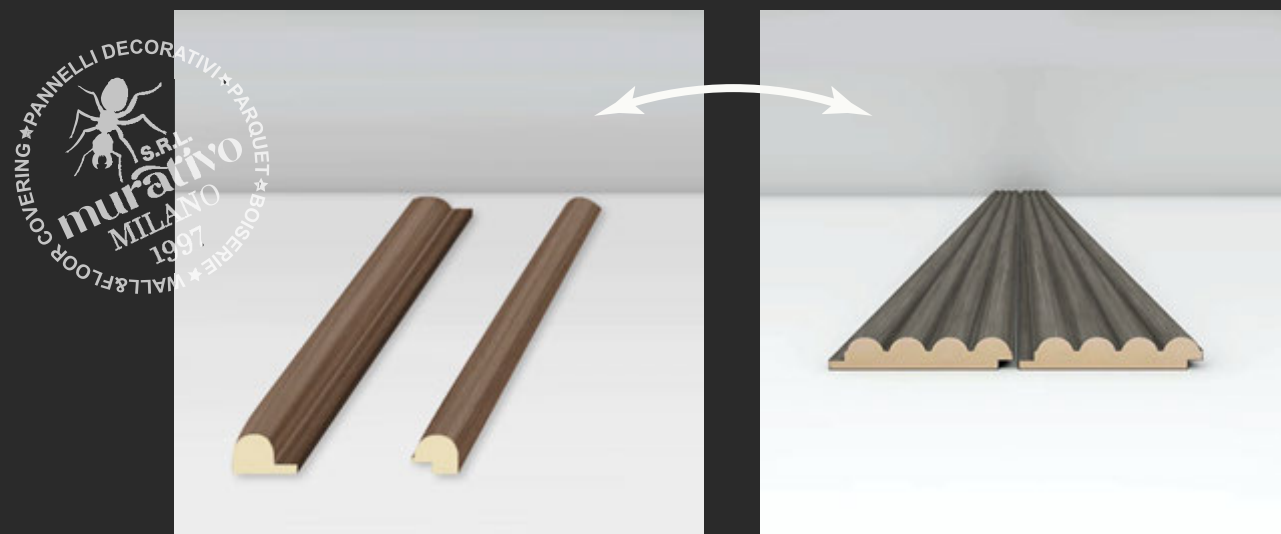

RESISTENTE ALL'ABRASIONE

RESISTENTE AI GRAFFI

ANTIBATTERICO

MONTAGGIO RAPIDO E SEMPLICE

RESISTENTE AI RAGGI UV

AMICO DELL'AMBIENTE