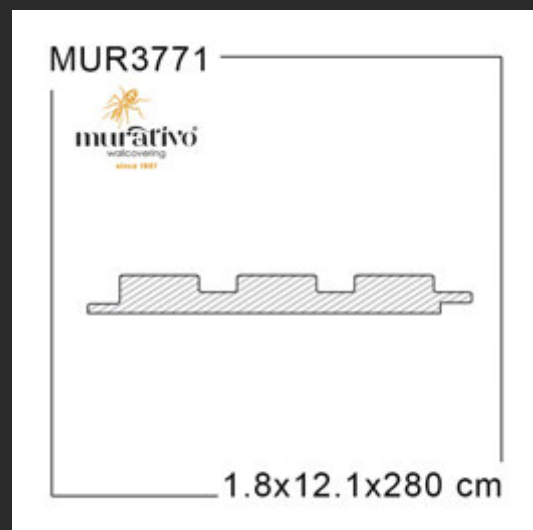

Lunghezza: 2800 mm
Spessore (mm): 18 mm
Confezione: 1,355 mq
Contenuto: 4 pz = 48,4x280 cm

RESISTENTE
ALL'ABRASIONE

RESISTENTE AI GRAFFI

ANTIBATTERICO

MONTAGGIO RAPIDO E
SEMPLICE

RESISTENTE AI RAGGI UV

AMICO DELL'AMBIENTE

Lunghezza: 2800 mm
Spessore (mm): 18 mm
Confezione: 0,98 mq
Contenuto: 2 pz = 35×280 cm

RESISTENTE
ALL'ABRASIONE

RESISTENTE AI GRAFFI

ANTIBATTERICO

MONTAGGIO RAPIDO E
SEMPLICE

RESISTENTE AI RAGGI UV

AMICO DELL'AMBIENTE

COD: MUR-3771-257

www.murativo.com

ads@murativo.com

BOISERIE | MUR3771 | 48,4×280 CM | SILVER

Valorizza il tuo ambiente con l'eleganza e la praticità della Boiserie a parete completa.

Resistente ai graffi
Sistema di chiusura: Incastro
Superficie Stile: Inciso
Larghezza: 121 mm

Lunghezza: 2800 mm
Spessore (mm): 18 mm
Confezione: 1,355 mq
Contenuto: 4 pz = 48,4×280 cm

RESISTENTE
ALL'ABRASIONE

RESISTENTE AI GRAFFI

ANTIBATTERICO

MONTAGGIO RAPIDO E
SEMPLICE

RESISTENTE AI RAGGI UV

AMICO DELL'AMBIENTE