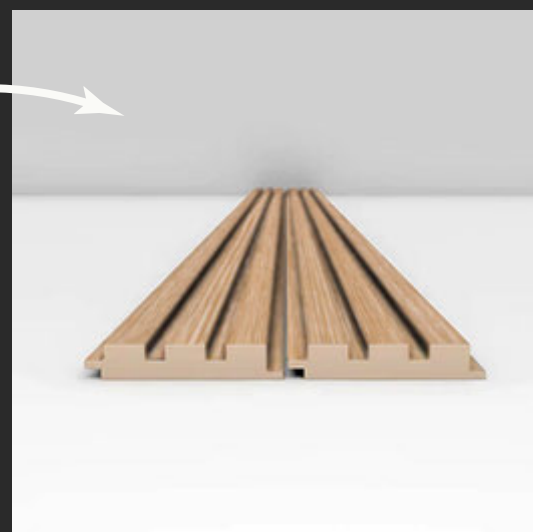

RESISTENTE
ALL'ABRASIONE

RESISTENTE AI GRAFFI

ANTIBATTERICO

MONTAGGIO RAPIDO E
SEMPLICE

RESISTENTE AI RAGGI UV

AMICO DELL'AMBIENTE