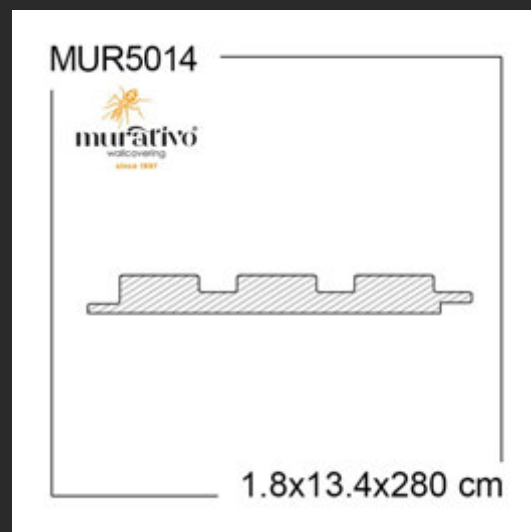

Test Report No. AB-0001-T issued on
76393 - TSE Construction Materials
Fire and Acoustics Laboratory (Tuzla)

TS EN ISO 354:2007

$\alpha_w=0,15$
E

RESISTENTE
ALL'ABRAZIONE

RESISTENTE AI GRAFFI

ANTIBATTERICO

MONTAGGIO RAPIDO E
SEMPLICE

RESISTENTE AI RAGGI UV

AMICO DELL'AMBIENTE