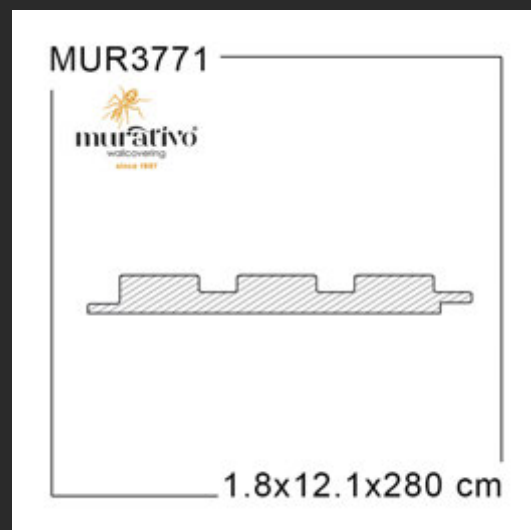

Lunghezza: 2800 mm
Spessore (mm): 18 mm
Confezione: 1,355 mq
Contenuto: 4 pz = 48,4x280 cm

RESISTENTE
ALL'ABRASIONE

RESISTENTE AI GRAFFI

ANTIBATTERICO

MONTAGGIO RAPIDO E
SEMPLICE

RESISTENTE AI RAGGI UV

AMICO DELL'AMBIENTE

Lunghezza: 2800 mm
Spessore (mm): 18 mm
Confezione: 1,355 mq
Contenuto: 4 pz = 48,4×280 cm

RESISTENTE
ALL'ABRASIONE

RESISTENTE AI GRAFFI

ANTIBATTERICO

MONTAGGIO RAPIDO E
SEMPLICE

RESISTENTE AI RAGGI UV

AMICO DELL'AMBIENTE

Lunghezza: 2800 mm
Spessore (mm): 18 mm
Confezione: 0,98 mq
Contenuto: 2 pz = 35×280 cm

RESISTENTE
ALL'ABRASIONE

RESISTENTE AI GRAFFI

ANTIBATTERICO

MONTAGGIO RAPIDO E
SEMPLICE

RESISTENTE AI RAGGI UV

AMICO DELL'AMBIENTE