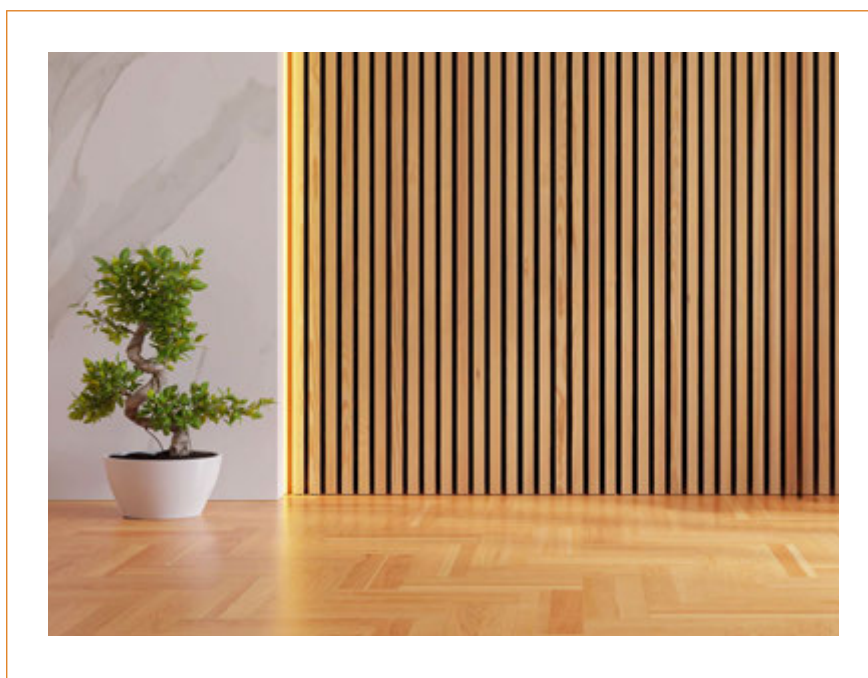

WOOD WORK

murativo^{s.r.l.}
wall & floor covering

WWW.MURATIVO.COM

Boiserie MDF

IN BREVE

Le Boiserie MDF di Murativo Srl., uniscono stile e funzionalità in pannelli decorativi di alta qualità.

Disponibili anche in versioni acustiche, questi pannelli vantano un'ampia altezza di 280 cm, consentendo di rivestire pareti intere senza la necessità di giunte, garantendo un aspetto continuo e raffinato.