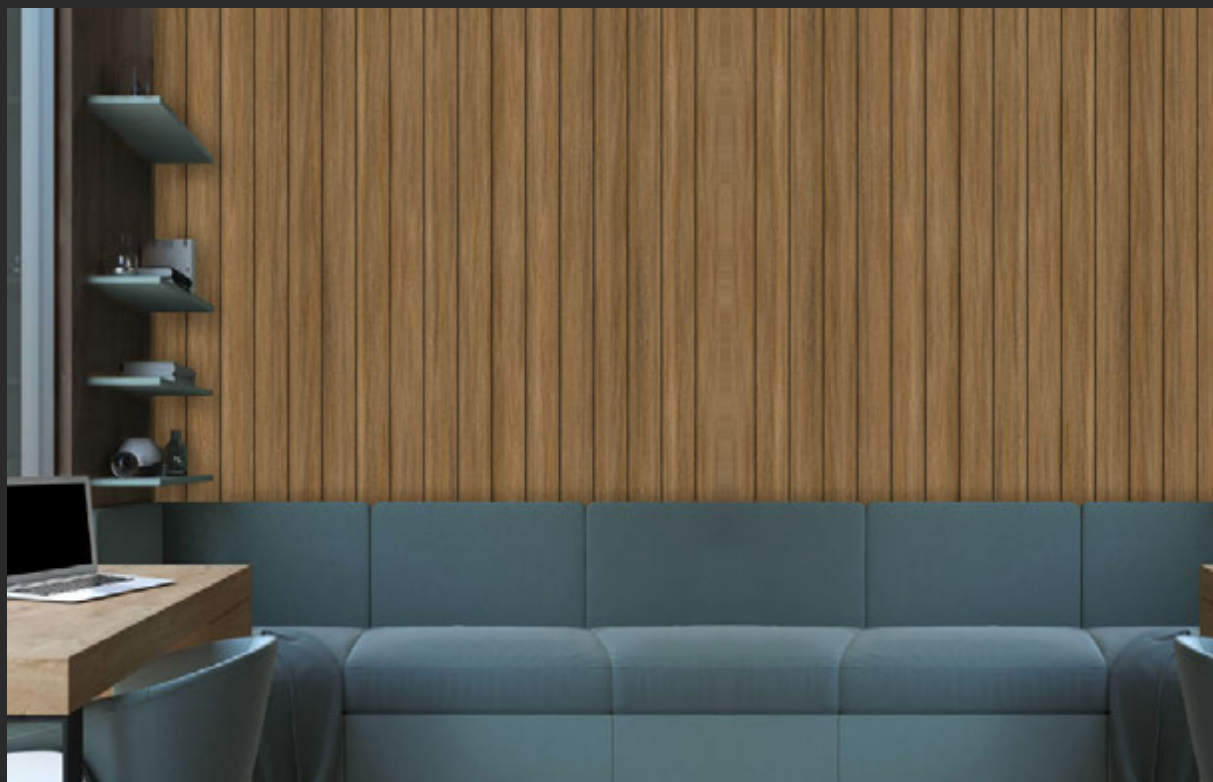

ads@murativo.com

BOISERIE | MUR2250 | 115x280 CM | QUERCIA PERUVIANA NATURALE Valorizza il tuo ambiente con l'eleganza e la praticità della Boiserie a parete completa.

Resistente ai graffi
Sistema di chiusura: Incastro
Superficie Stile: Inciso
Larghezza: 115 mm