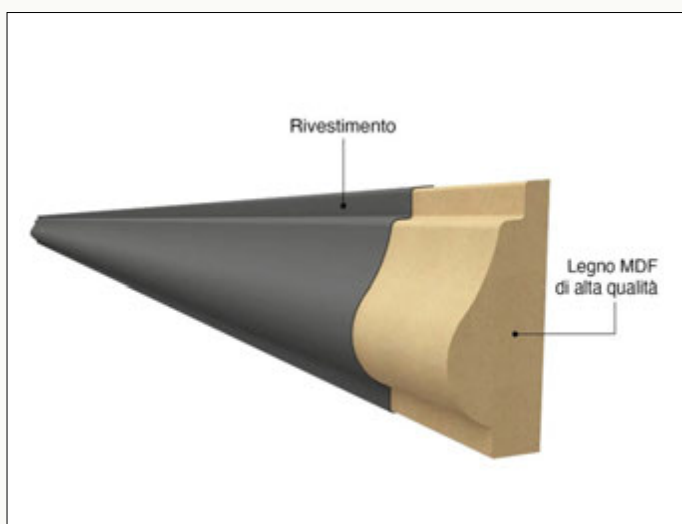

WOOD WORK

murativo^{s.r.l.}
wall & floor covering

WWW.MURATIVO.COM

Boiserie MDF

IN BREVE

Le Boiserie MDF di Murativo Srl., uniscono stile e funzionalità in pannelli decorativi di alta qualità.

Disponibili anche in versioni acustiche, questi pannelli vantano un'ampia altezza di 280 cm, consentendo di rivestire pareti intere senza la necessità di giunte, garantendo un aspetto continuo e raffinato.

+39 02 80822 721
+39 39 26025 474

info@murativo.com
www.murativo.com

Viale Longarone, 31
20058 Zibido San Giacomo

Innovazione ed Eleganza

MUR3771

Benifici

Le Boiserie offrono una
serie di benefici

Le Boiserie MDF di Murativo offrono una soluzione di rivestimento sofisticata con molteplici vantaggi. La loro generosa altezza di 280 cm consente di coprire intere pareti senza necessità di giunture, conferendo un aspetto continuo ed elegante all'ambiente. Questi pannelli acustici MDF costituiscono un'opzione intelligente per migliorare l'isolamento acustico, garantendo un'atmosfera tranquilla e rilassante. Inoltre, questi rivestimenti possono anche essere utilizzati per creare un isolamento termico interno altamente efficiente, se abbinati a lana di roccia. Con Murativo, stile, comfort e funzionalità si fondono in un'unica soluzione per gli interni.

COD: MUR-3771-231

www.murativo.com

ads@murativo.com

BOISERIE | MUR3771 | 48,4x280 CM | BIANCO

Valorizza il tuo ambiente con l'eleganza e la praticità della Boiserie a parete completa.

Resistente ai graffi
Sistema di chiusura: Incastro
Superficie Stile: Inciso
Larghezza: 121 mm

Lunghezza: 2800 mm
Spessore (mm): 18 mm
Confezione: 1,355 mq
Contenuto: 4 pz = 48,4x280 cm

RESISTENTE
ALL'ABRASIONE

RESISTENTE AI GRAFFI

ANTIBATTERICO

MONTAGGIO RAPIDO E
SEMPLICE

RESISTENTE AI RAGGI UV

AMICO DELL'AMBIENTE