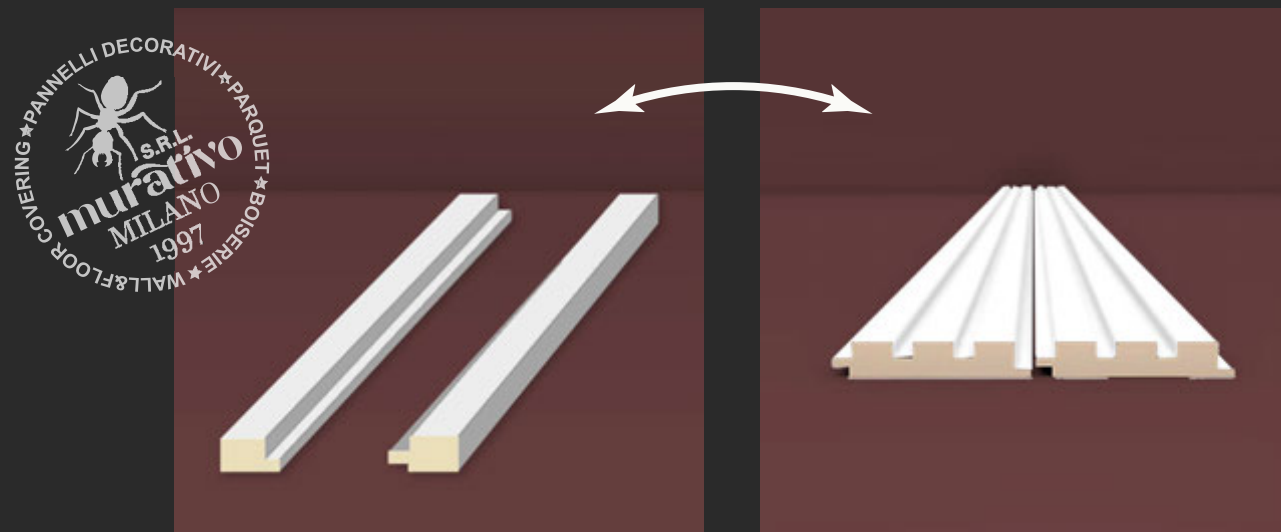

RESISTENTE
ALL'ABRASIONE

RESISTENTE AI GRAFFI

ANTIBATTERICO

MONTAGGIO RAPIDO E
SEMPLICE

RESISTENTE AI RAGGI UV

AMICO DELL'AMBIENTE