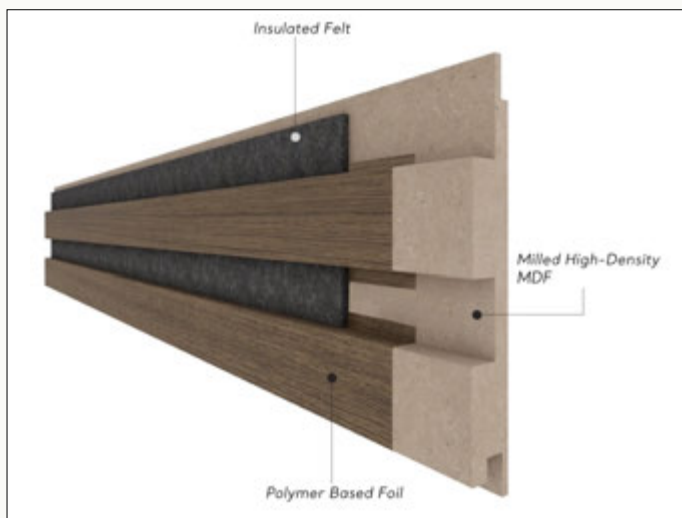

+39 02 80822 721
+39 39 26025 474

info@murativo.com
www.murativo.com

Viale Longarone, 31
20058 Zibido San Giacomo

Innovazione ed Eleganza

MUR3771

Benifici

Le Boiserie offrono una
serie di benefici

Le Boiserie MDF di Murativo offrono una soluzione di rivestimento sofisticata con molteplici vantaggi. La loro generosa altezza di 280 cm consente di coprire intere pareti senza necessità di giunture, conferendo un aspetto continuo ed elegante all'ambiente. Questi pannelli acustici MDF costituiscono un'opzione intelligente per migliorare l'isolamento acustico, garantendo un'atmosfera tranquilla e rilassante. Inoltre, questi rivestimenti possono anche essere utilizzati per creare un isolamento termico interno altamente efficiente, se abbinati a lana di roccia. Con Murativo, stile, comfort e funzionalità si fondono in un'unica soluzione per gli interni.

COD: MUR-3771-231

www.murativo.com

ads@murativo.com

BOISERIE | MUR3771 | 48,4x280 CM | BIANCO

Valorizza il tuo ambiente con l'eleganza e la praticità della Boiserie a parete completa.

Resistente ai graffi
Sistema di chiusura: Incastro
Superficie Stile: Inciso
Larghezza: 121 mm