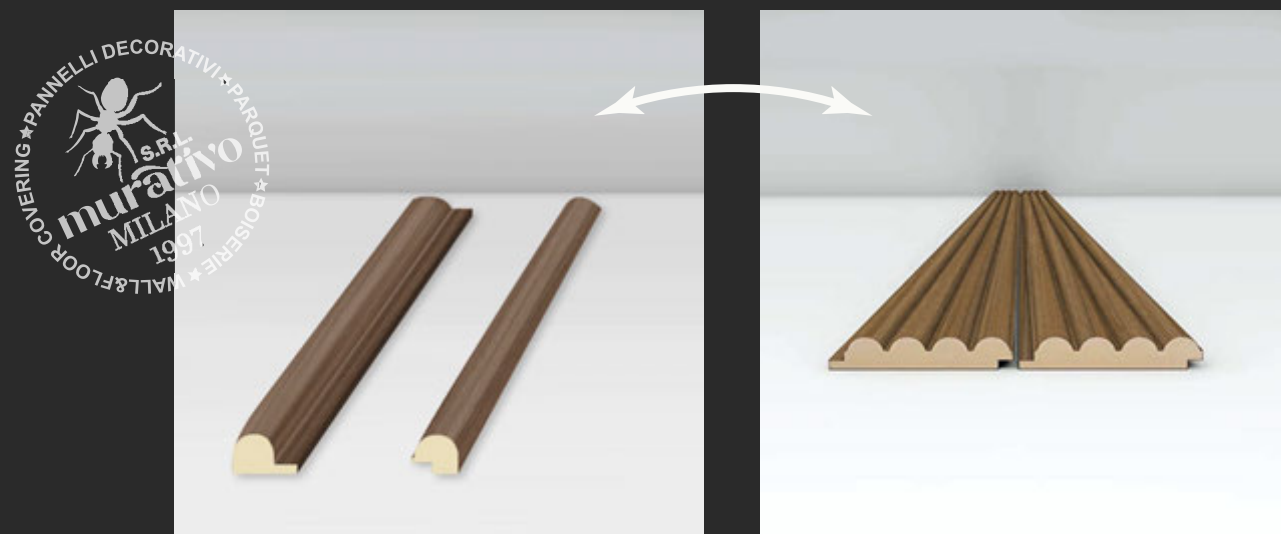

RESISTENTE ALL'ABRASIONE

RESISTENTE AI GRAFFI

ANTIBATTERICO

MONTAGGIO RAPIDO E SEMPLICE

RESISTENTE AI RAGGI UV

AMICO DELL'AMBIENTE