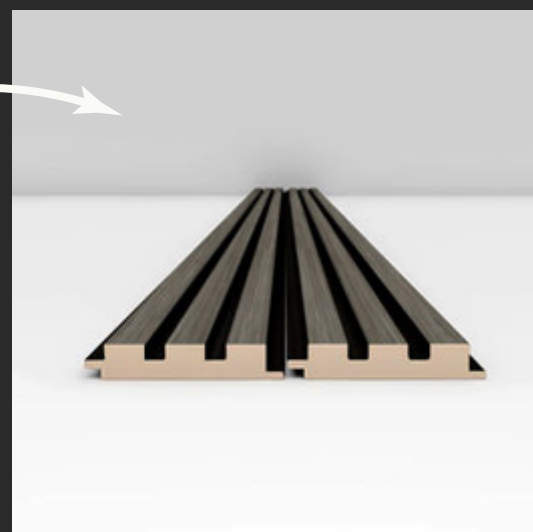

Test Report No. AB-0001-T issued on
76393 - TSE Construction Materials
Fire and Acoustics Laboratory (Tuzla)

TS EN ISO 354:2007

$\alpha_w=0,15$
E

RESISTENTE
ALL'ABRASIONE

RESISTENTE AI GRAFFI

ANTIBATTERICO

MONTAGGIO RAPIDO E
SEMPLICE

RESISTENTE AI RAGGI UV

AMICO DELL'AMBIENTE