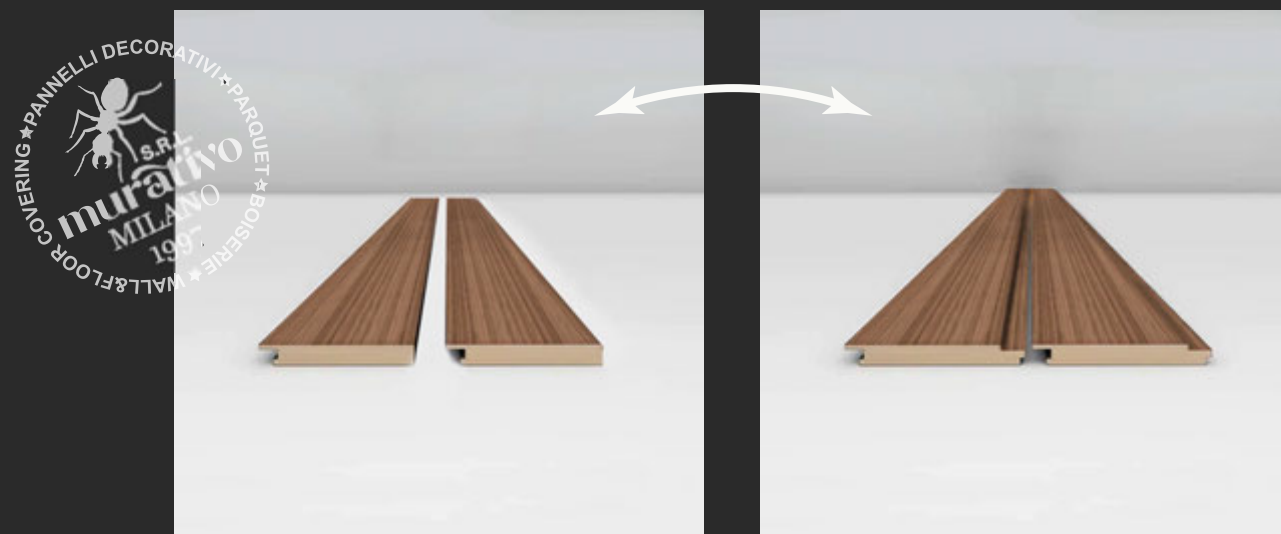

RESISTENTE
ALL'ABRASIONE

RESISTENTE AI GRAFFI

ANTIBATTERICO

MONTAGGIO RAPIDO E
SEMPLICE

RESISTENTE AI RAGGI UV

AMICO DELL'AMBIENTE