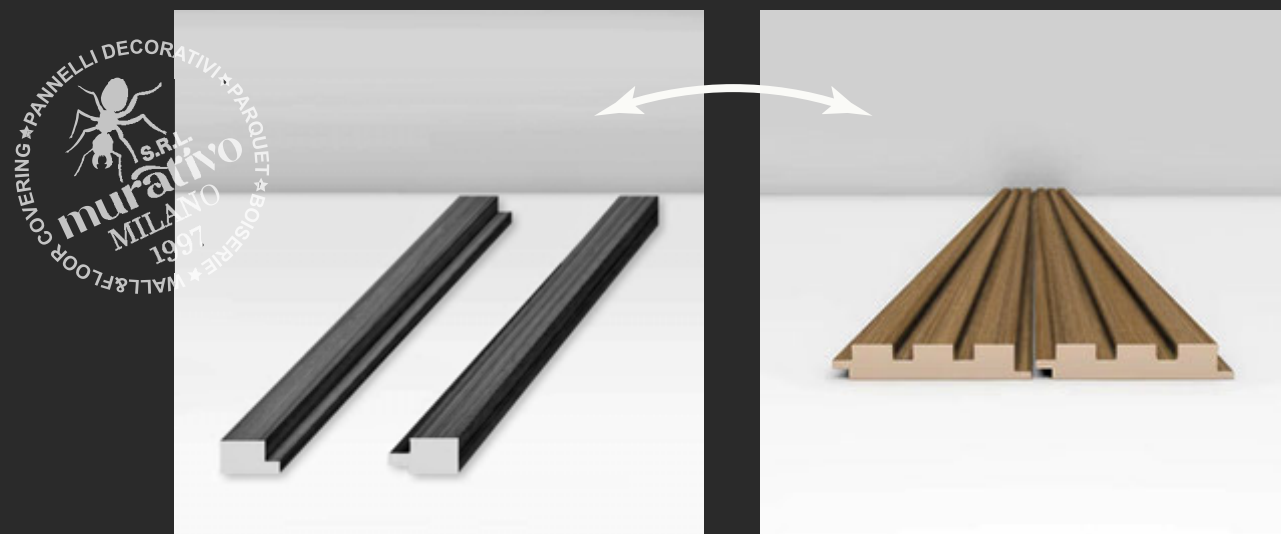

RESISTENTE ALL'ABRASIONE

RESISTENTE AI GRAFFI

ANTIBATTERICO

MONTAGGIO RAPIDO E SEMPLICE

RESISTENTE AI RAGGI UV

AMICO DELL'AMBIENTE