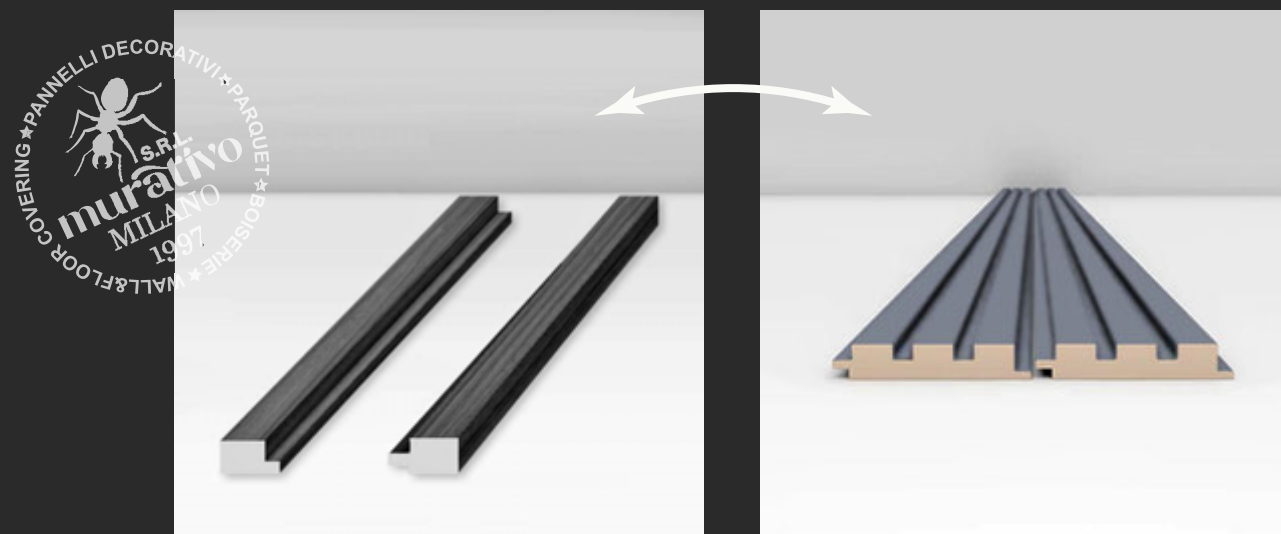

RESISTENTE ALL'ABRASIONE

RESISTENTE AI GRAFFI

ANTIBATTERICO

MONTAGGIO RAPIDO E SEMPLICE

RESISTENTE AI RAGGI UV

AMICO DELL'AMBIENTE