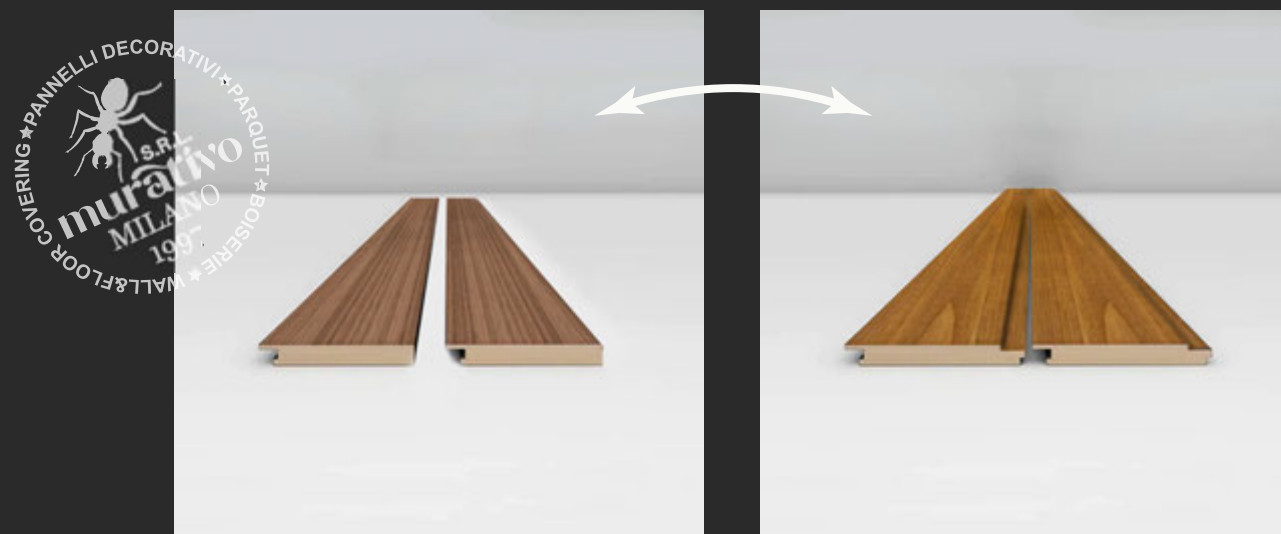

RESISTENTE
ALL'ABRASIONE

RESISTENTE AI GRAFFI

ANTIBATTERICO

MONTAGGIO RAPIDO E
SEMPLICE

RESISTENTE AI RAGGI UV

AMICO DELL'AMBIENTE