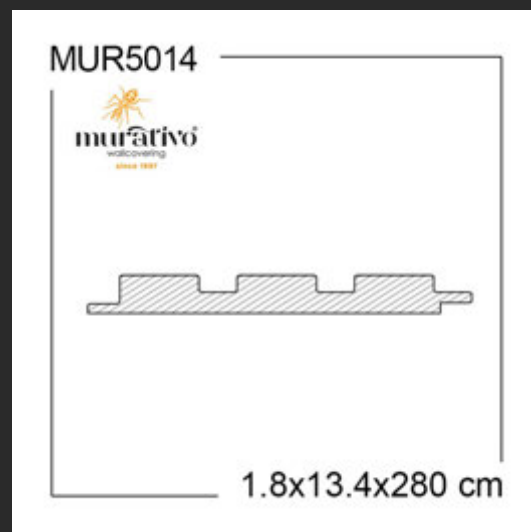

Test Report No. AB-0001-T issued on 76393 – TSE Construction Materials Fire and Acoustics Laboratory (Tuzla)

TS EN ISO 354:2007

$\alpha_w=0,15$
E

RESISTENTE
ALL'ABRAZIONE

RESISTENTE AI GRAFFI

ANTIBATTERICO

MONTAGGIO RAPIDO E
SEMPLICE

RESISTENTE AI RAGGI UV

AMICO DELL'AMBIENTE