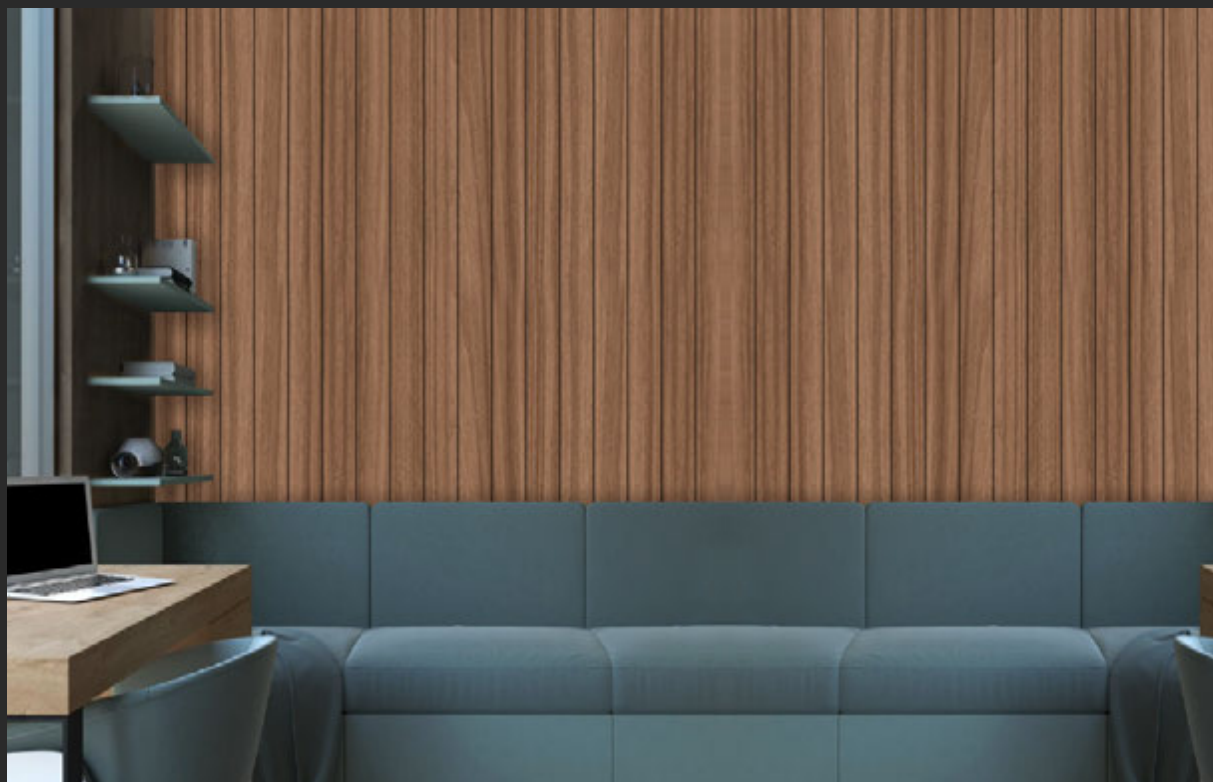

COD: MUR-2250-239

www.murativo.com

ads@murativo.com

BOISERIE | MUR2250 | 115x280 CM | NOCE CHIARA

Valorizza il tuo ambiente con l'eleganza e la praticità della Boiserie a parete completa.

Resistente ai graffi
Sistema di chiusura: Incastro
Superficie Stile: Inciso
Larghezza: 115 mm

Lunghezza: 2800 mm
Spessore (mm): 12 mm
Confezione: 3,22 mq
Contenuto: 10 pz = 115x280 cm