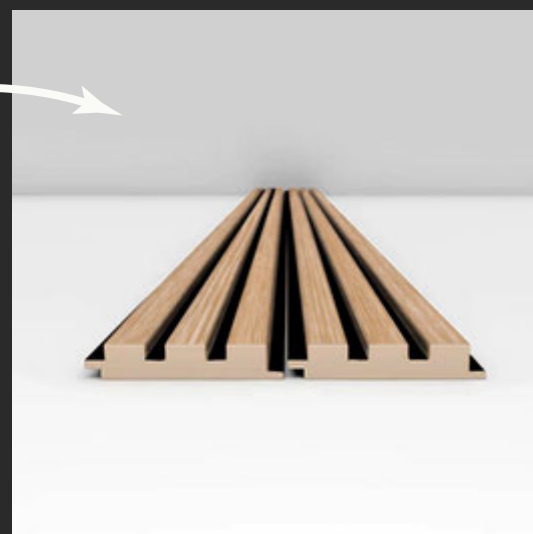

Test Report No. AB-0001-T issued on 76393 – TSE Construction Materials Fire and Acoustics Laboratory (Tuzla)

TS EN ISO 354:2007

$\alpha_w=0,15$
E

RESISTENTE
ALL'ABRASIONE

RESISTENTE AI GRAFFI

ANTIBATTERICO

MONTAGGIO RAPIDO E
SEMPLICE

RESISTENTE AI RAGGI UV

AMICO DELL'AMBIENTE