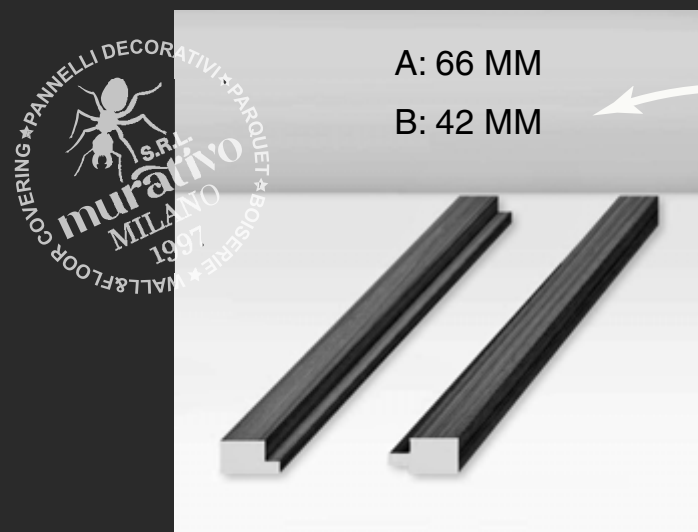

Test Report No. AB-0001-T issued on
76393 - TSE Construction Materials
Fire and Acoustics Laboratory (Tuzla)

TS EN ISO 354:2007

$\alpha_w=0,15$
E

RESISTENTE
ALL'ABRASIONE

RESISTENTE AI GRAFFI

ANTIBATTERICO

MONTAGGIO RAPIDO E
SEMPLICE

RESISTENTE AI RAGGI UV

AMICO DELL'AMBIENTE