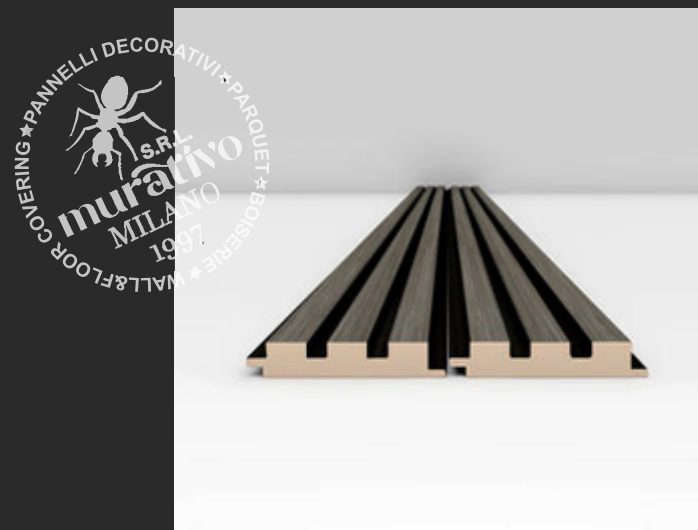

Test Report No. AB-0001-T issued on 76393 - TSE Construction Materials Fire and Acoustics Laboratory (Tuzla)

TS EN ISO 354:2007

$\alpha_w=0,15$
E

RESISTENTE
ALL'ABRAZIONE

RESISTENTE AI GRAFFI

ANTIBATTERICO

MONTAGGIO RAPIDO E
SEMPLICE

RESISTENTE AI RAGGI UV

AMICO DELL'AMBIENTE