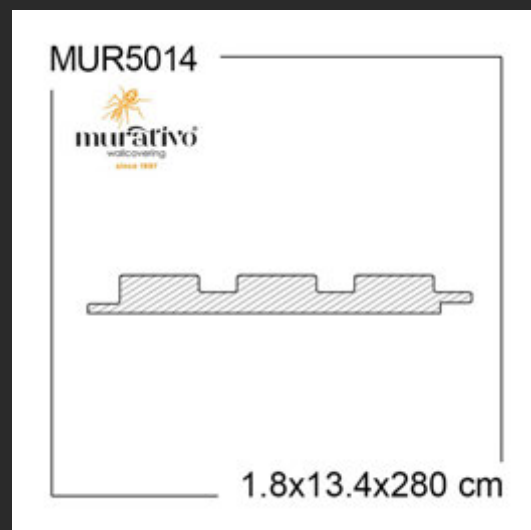

Test Report No. AB-0001-T issued on 76393 - TSE Construction Materials Fire and Acoustics Laboratory (Tuzla)

TS EN ISO 354:2007

$\alpha_w=0,15$
E

RESISTENTE
ALL'ABRAZIONE

RESISTENTE AI GRAFFI

ANTIBATTERICO

MONTAGGIO RAPIDO E
SEMPLICE

RESISTENTE AI RAGGI UV

AMICO DELL'AMBIENTE