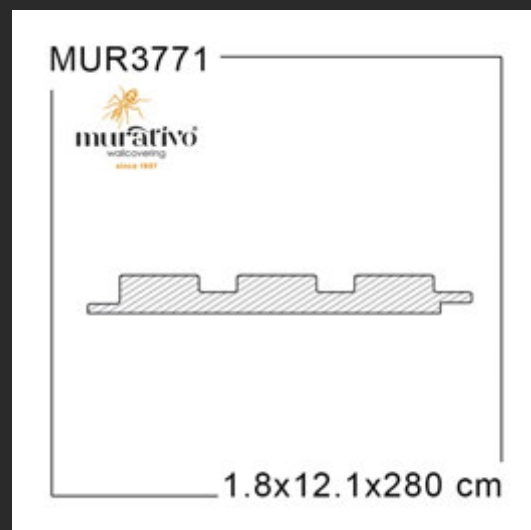

Lunghezza: 2800 mm
Spessore (mm): 18 mm
Confezione: 1,355 mq
Contenuto: 4 pz = 48,4x280 cm

RESISTENTE
ALL'ABRASIONE

RESISTENTE AI GRAFFI

ANTIBATTERICO

MONTAGGIO RAPIDO E
SEMPLICE

RESISTENTE AI RAGGI UV

AMICO DELL'AMBIENTE

Lunghezza: 2800 mm
Spessore (mm): 18 mm
Confezione: 0,98 mq
Contenuto: 2 pz = 35×280 cm

RESISTENTE
ALL'ABRASIONE

RESISTENTE AI GRAFFI

ANTIBATTERICO

MONTAGGIO RAPIDO E
SEMPLICE

RESISTENTE AI RAGGI UV

AMICO DELL'AMBIENTE

COD: MUR-3771-3042

www.murativo.com

ads@murativo.com

BOISERIE | MUR3771 | 48,4×280 CM | QUERCIA CHIARA

Valorizza il tuo ambiente con l'eleganza e la praticità della Boiserie a parete completa.

Resistente ai graffi
Sistema di chiusura: Incastro
Superficie Stile: Inciso
Larghezza: 121 mm

Lunghezza: 2800 mm
Spessore (mm): 18 mm
Confezione: 1,355 mq
Contenuto: 4 pz = 48,4×280 cm

RESISTENTE
ALL'ABRASIONE

RESISTENTE AI GRAFFI

ANTIBATTERICO

MONTAGGIO RAPIDO E
SEMPLICE

RESISTENTE AI RAGGI UV

AMICO DELL'AMBIENTE