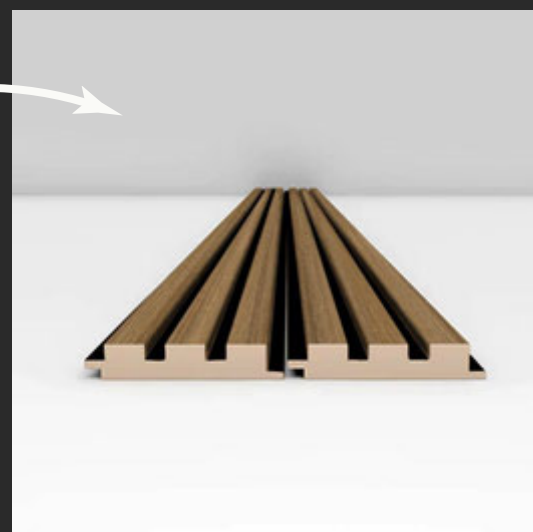

Test Report No. AB-0001-T issued on 76393 – TSE Construction Materials Fire and Acoustics Laboratory (Tuzla)

TS EN ISO 354:2007

$\alpha_w=0,15$
E

RESISTENTE
ALL'ABRASIONE

RESISTENTE AI GRAFFI

ANTIBATTERICO

MONTAGGIO RAPIDO E
SEMPLICE

RESISTENTE AI RAGGI UV

AMICO DELL'AMBIENTE